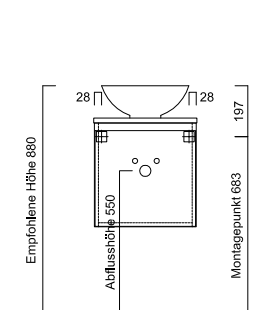

LARIMAR

TECHNISCHE DATEN

SANITÄR-HEINZE

LARIMAR M2 BADMÖBELKOMBINATION

LARIMAR M2 LEUCHTSPIEGEL (Preisliste Seite 156)

Larimar M2 Leuchtspiegel
 passend zur Gäste-
 Waschtischeinheit
 40 x 80 cm
 mit LED-Aufstatzleuchte,
 Energieeffizienzklasse: A+,
 LA081714

LARIMAR M2 WASCHTISCHE (Preisliste Seite 140)

Larimar M2 Gäste-Waschtischeinheit

1 Tür, Möbel in feuchtigkeitsbeständiger Spanplatte, Melamin-Harz-Oberfläche, mit Mineralguss-Aufsatzbecken, weiß, ø 34 cm,
 Weiß Glanz LA081724900
 Raucheiche LA081724910

Larimar M2 Gäste-Waschtischeinheit

1 Tür, Möbel in feuchtigkeitsbeständiger Spanplatte, Melamin-Harz-Oberfläche, mit Mineralguss-Becken 40,4x22,3 cm
 Weiß Glanz LA081726900
 Raucheiche LA081726910

Larimar M2 Gäste-Waschtischeinheit

1 Tür, Möbel in feuchtigkeitsbeständiger Spanplatte, Melamin-Harz-Oberfläche mit Keramik-Becken 40x35 cm
 Weiß Glanz LA081728900
 Raucheiche LA081728910

FRONTENÜBERSICHT:

Dekor Weiß Glanz
 ...900

Dekor Raucheiche
 ...910