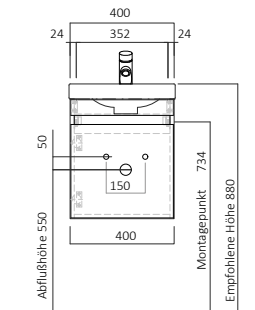

FRONTENÜBERSICHT: