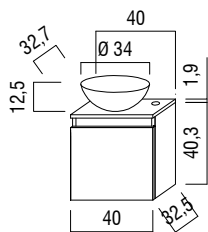

LARIMAR

TECHNISCHE DATEN

SANITÄR-HEINZE

LARIMAR M2 BADMÖBELKOMBINATION

LARIMAR M2 LEUCHTSPIEGEL (Preisliste Seite 156)

Larimar M2 Leuchtspiegel
 passend zur Gäste-
 Waschtischeinheit
 40 x 80 cm
 mit LED-Aufstatzleuchte,
 Energieeffizienzklasse: A+,
 LA081714

LARIMAR M2 WASCHTISCHE (Preisliste Seite 140)

Larimar M2 Gäste-Waschtischeinheit

1 Tür, Möbel in feuchtigkeitsbeständiger Spanplatte, Melamin-Harz-Oberfläche, mit Mineralguss-Aufsatzbecken, weiß, ø 34 cm,
 Weiß Glanz LA081724900
 Raucheiche LA081724910

Larimar M2 Gäste-Waschtischeinheit

1 Tür, Möbel in feuchtigkeitsbeständiger Spanplatte, Melamin-Harz-Oberfläche, mit Mineralguss-Becken 40,4x22,3 cm
 Weiß Glanz LA081726900
 Raucheiche LA081726910

Larimar M2 Gäste-Waschtischeinheit

1 Tür, Möbel in feuchtigkeitsbeständiger Spanplatte, Melamin-Harz-Oberfläche mit Keramik-Becken 40x35 cm
 Weiß Glanz LA081728900
 Raucheiche LA081728910

FRONTENÜBERSICHT:

Dekor Weiß Glanz
 ...900

Dekor Raucheiche
 ...910