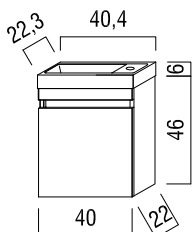

LARIMAR

TECHNISCHE DATEN

SANITÄR-HEINZE

LARIMAR M2 BADMÖBELKOMBINATION

LARIMAR M2 LEUCHTSPIEGEL (Preisliste Seite 156)

Larimar M2 Leuchtspiegel
 passend zur Gäste-
 Waschtischeinheit
 40 x 80 cm
 mit LED-Aufstatzleuchte,
 Energieeffizienzklasse: A+,
 LA081714

LARIMAR M2 WASCHTISCHE (Preisliste Seite 140)

Larimar M2 Gäste-Waschtischeinheit

1 Tür, Möbel in feuchtigkeitsbeständiger Spanplatte, Melamin-Harz-Oberfläche, mit Mineralguss-Aufsatzbecken, weiß, ø 34 cm,
 Weiß Glanz LA081724900
 Raucheiche LA081724910

Larimar M2 Gäste-Waschtischeinheit

1 Tür, Möbel in feuchtigkeitsbeständiger Spanplatte, Melamin-Harz-Oberfläche, mit Mineralguss-Becken 40,4x22,3 cm
 Weiß Glanz LA081726900
 Raucheiche LA081726910

Larimar M2 Gäste-Waschtischeinheit