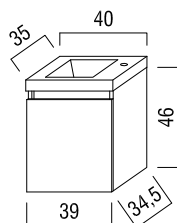

LARIMAR

TECHNISCHE DATEN

SANITÄR-HEINZE

LARIMAR M2 BADMÖBELKOMBINATION

LARIMAR M2 LEUCHTSPIEGEL (Preisliste Seite 156)

Larimar M2 Leuchtspiegel
 passend zur Gäste-
 Waschtischeinheit
 40 x 80 cm
 mit LED-Aufstatzleuchte,
 Energieeffizienzklasse: A+,
 LA081714

LARIMAR M2 WASCHTISCHE (Preisliste Seite 140)

Larimar M2 Gäste-Waschtischeinheit

1 Tür, Möbel in feuchtigkeitsbeständiger Spanplatte, Melamin-Harz-Oberfläche, mit Mineralguss-Aufsatzbecken, weiß, ø 34 cm,
 Weiß Glanz LA081724900
 Raucheiche LA081724910

Larimar M2 Gäste-Waschtischeinheit

1 Tür, Möbel in feuchtigkeitsbeständiger Spanplatte, Melamin-Harz-Oberfläche, mit Mineralguss-Becken 40,4x22,3 cm
 Weiß Glanz LA081726900
 Raucheiche LA081726910

Larimar M2 Gäste-Waschtischeinheit